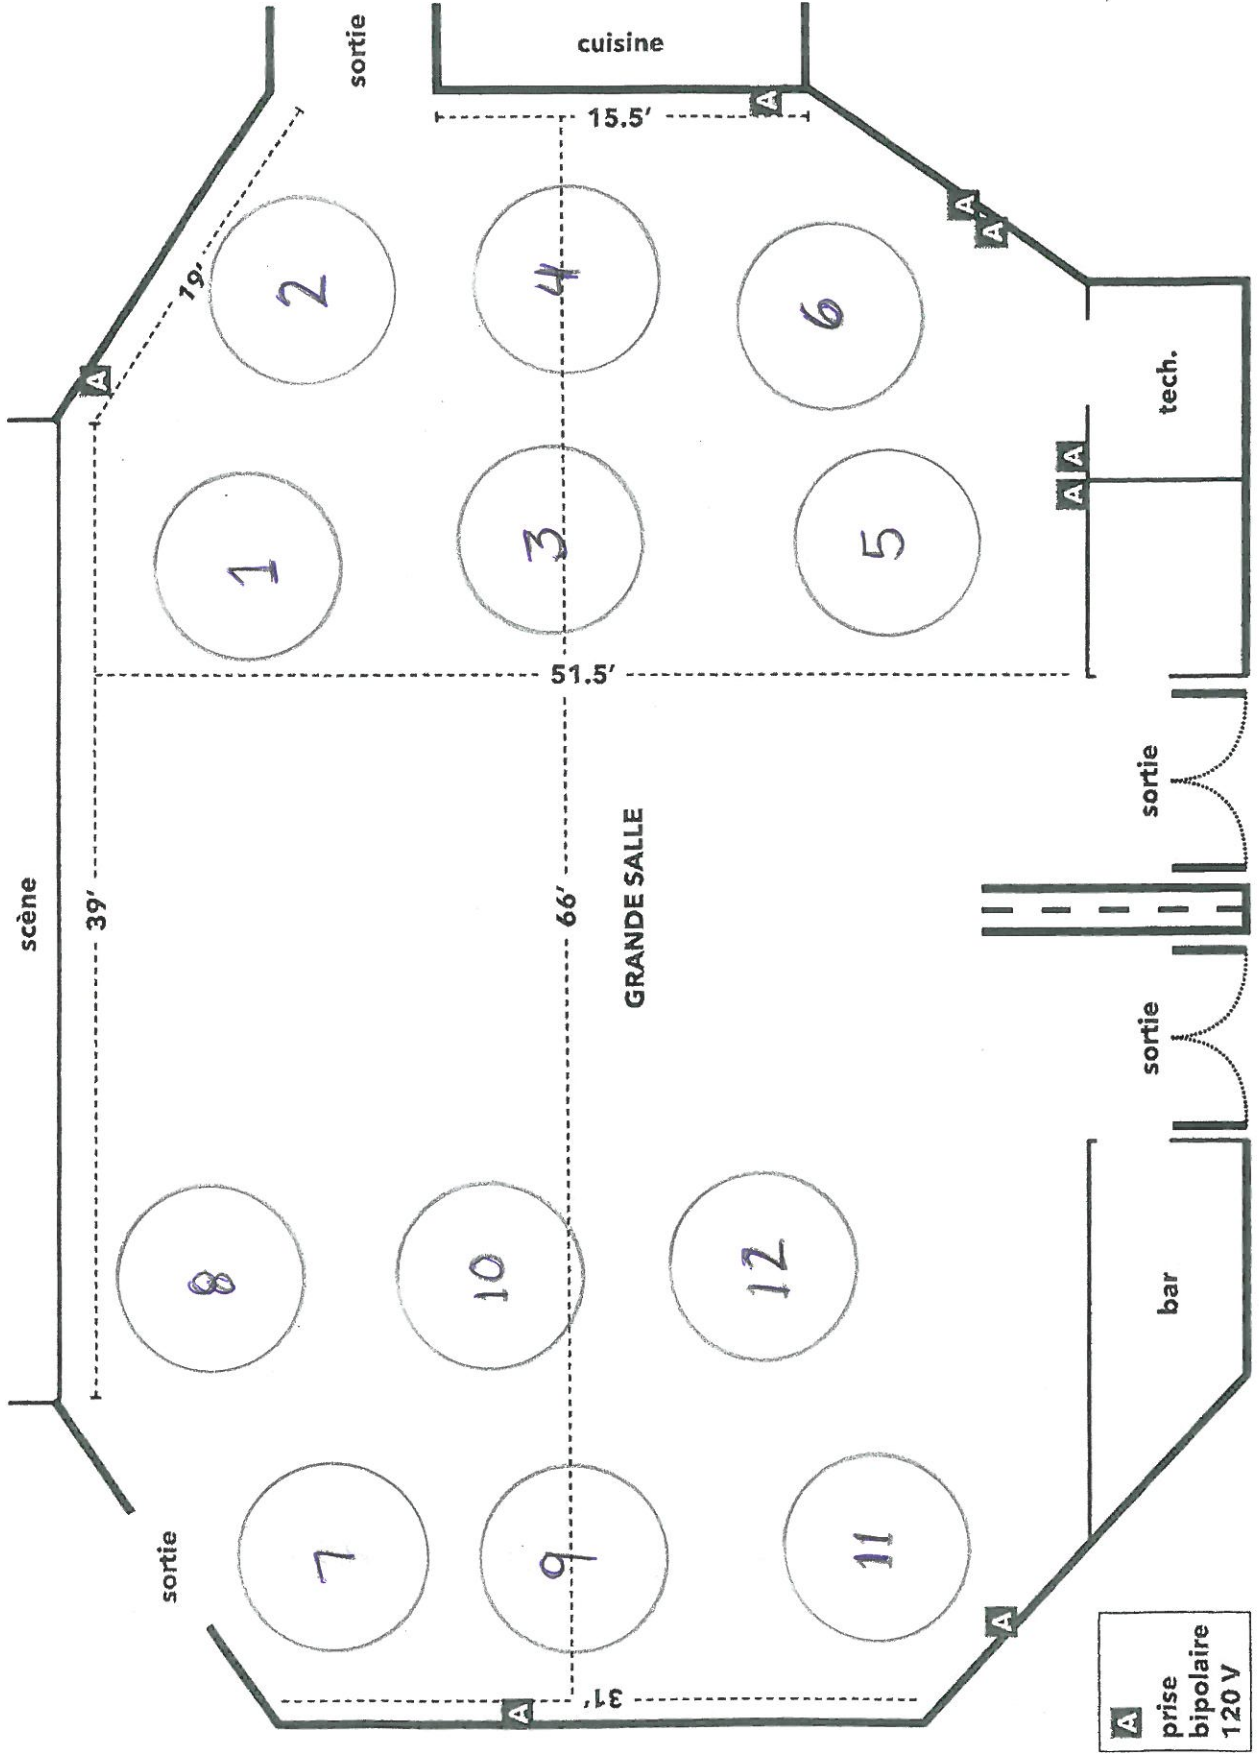

Souper de d'aré
23 février 2018

A prise bipolaire 120 V