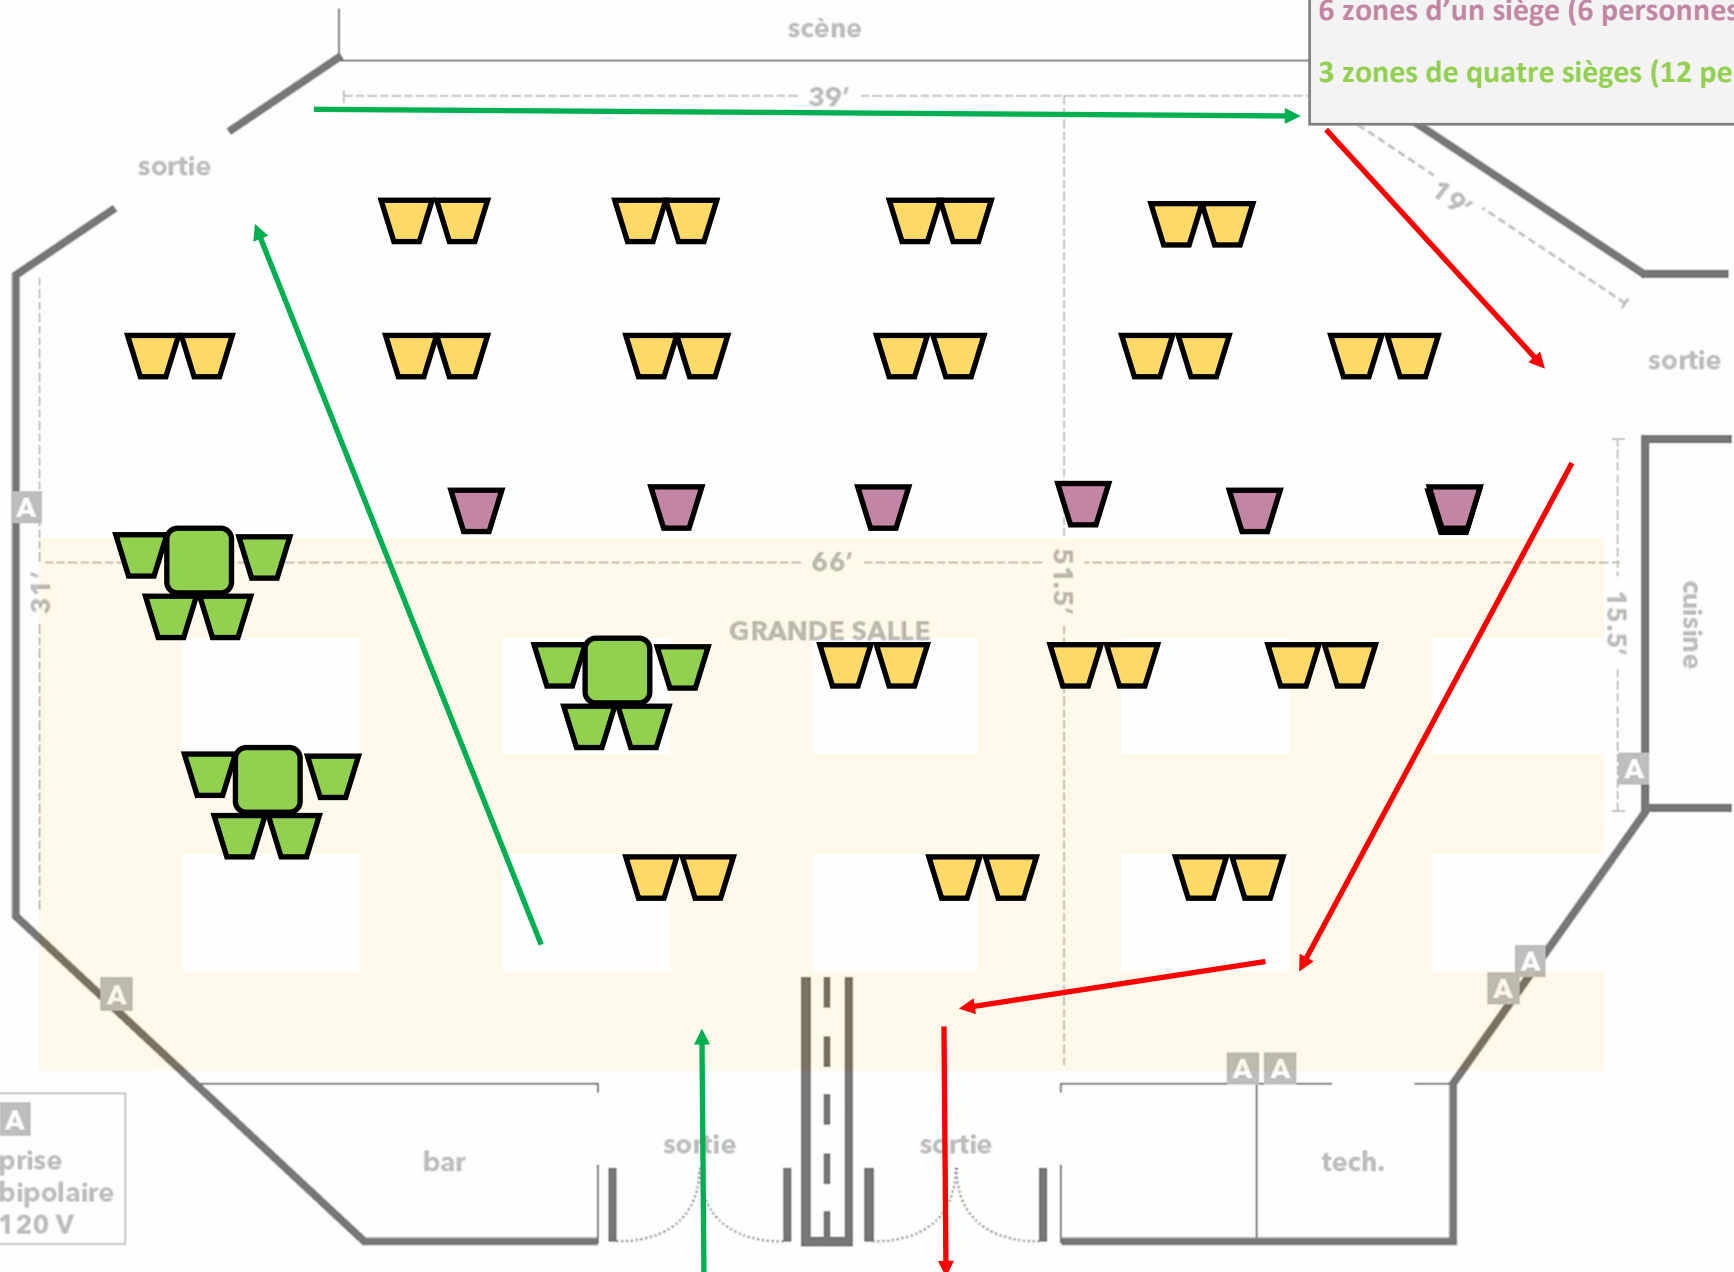

6600, rue Carrière
Orléans, Ontario K1C 1J4

CONTE

50 personnes max

16 zones de deux sièges (32 personnes)

6 zones d'un siège (6 personnes)

3 zones de quatre sièges (12 personnes)

A
prise
bipolaire
120 V